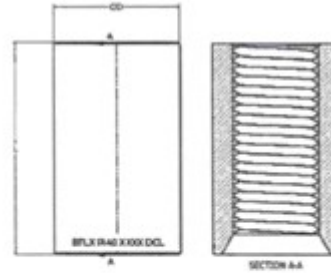

**Unité de production:**

Marchand de Fer DELRUE S.A  
 Rue St Roch 22  
 BE-7712 HERSEAUX

Téléphone: +32/56 39 31 00  
 Fax: +32/56 48 05 38  
 E-mail: marchand.de.fer@groupdelrue.be

**Produits:**

**Assemblages mécaniques filetés Modèle BTLX PI**  
**BE500S Catégorie B d : 12-40 mm**  
**BE500S Catégorie F3 d: 16-32mm**  
**BE500S Catégorie F1 d: 40mm**

20

One coupler PI range, internationally patented, fits for all rebar splicing systems (LS, LSR, LCE and LER).

Ref	Rebar diameter		External Ø OD (mm)	Length L (mm)	Weight (Kg)	Sealing cap color
	Metric (mm)	ASTM				
BTLX PI12	12	*	20	33	0,05	yellowish
BTLX PI16	16	#5	25	46	0,08	blue
BTLX PI19	19	#6	30	50	0,14	light white
BTLX PI20	20	*	30	55	0,14	red
BTLX PI26	25-26	#8	40	68	0,33	orange
BTLX PI28	28	#9	43	74	0,45	yellow
BTLX PI32	30-32	#10	50	81	0,62	purple
BTLX PI36	36	#11	55	91	0,86	green
PI#12	38	#12	57	100	0,95	orange
BTLX PI40	40	*	62	100	1,20	pink