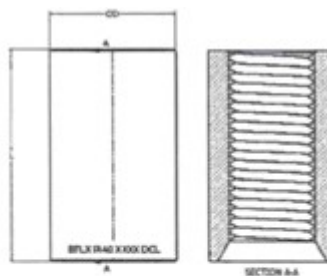

**Producten:**

<p><b>Mechanische (schroef)verbindingen Modèle</b> <b>BTLX PI</b> <b>BE500S Categorie B d : 12-40 mm</b> <b>BE500S Categorie F3 d : 16-32mm</b> <b>BE500S Categorie F1 d : 40mm</b></p>	
---	--

20

One coupler PI range, internationally patented, fits for all rebar splicing systems (LS, LSR, LCE and LER).

Ref	Rebar diameter		External Ø OD (mm)	Length L (mm)	Weight (Kg)	Sealing cap color
	Metric (mm)	ASTM				
BTLX PI12	12	*	20	33	0,05	yellowish
BTLX PI16	16	#5	25	46	0,08	blue
BTLX PI19	19	#6	30	50	0,14	light white
BTLX PI20	20	*	30	55	0,14	red
BTLX PI26	25-26	#8	40	68	0,33	orange
BTLX PI28	28	#9	43	74	0,45	yellow
BTLX PI32	30-32	#10	50	81	0,62	purple
BTLX PI36	36	#11	55	91	0,86	green
PI#12	38	#12	57	100	0,95	orange
BTLX PI40	40	*	62	100	1,20	pink